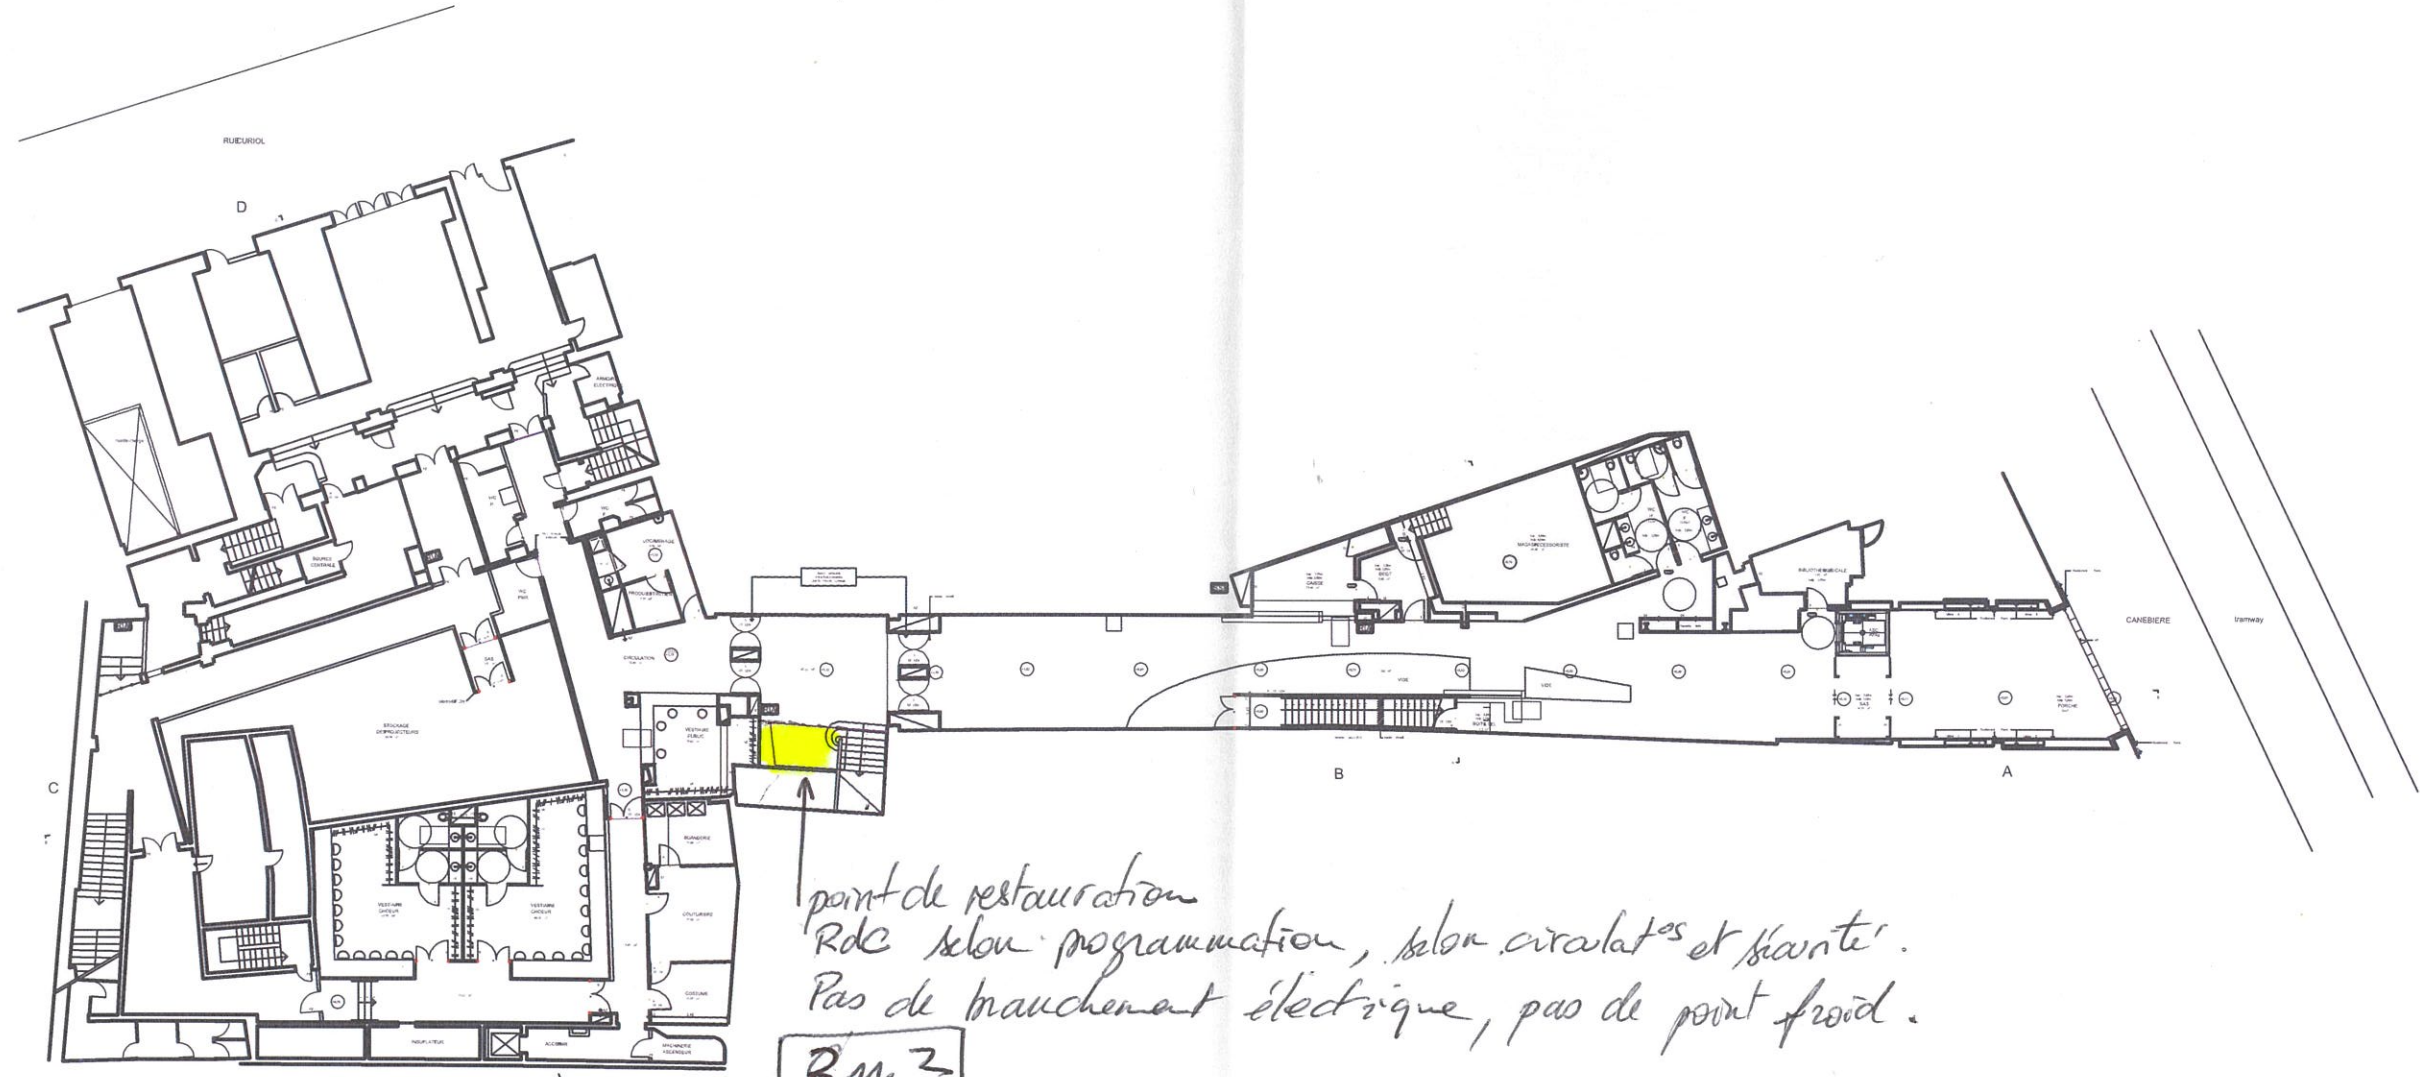

ODEON

RDC

point de restauration
Rdc selon programmation, selon circulations et hauteur.
Pas de branchement électrique, pas de point froid.

3m²

en bas de l'escalier principal.