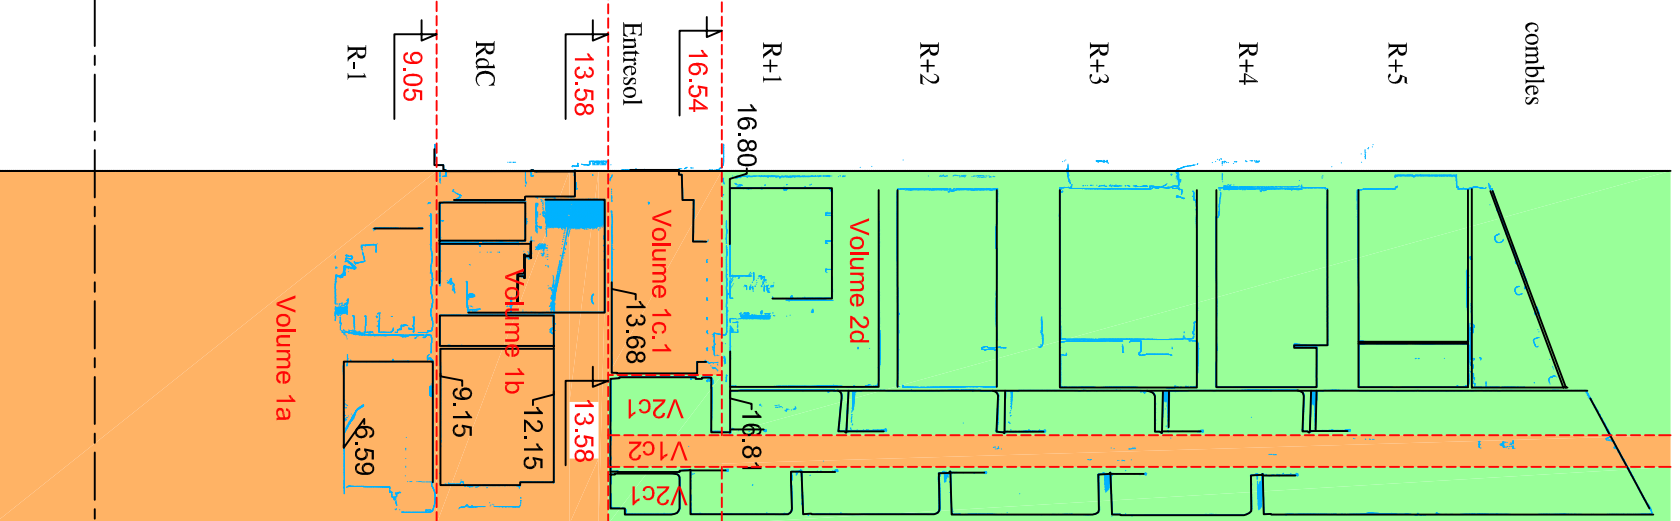

Coupe Transversale 1

Coupe Longitudinale 2

Coupe Transversale 3

PC : 0.00 m (NGF)

REF : A21-189/20
Le 27/01/2021

22, Rue longue des Capucins
50, la Canebière - 13001 Marseille
Cadastre :
Quartier Noailles 803
Section A
Parcelle 139

DIVISION EN VOLUMES

CROUPES

ARCOGEX
GÉOMÈTRE - EXPERT
CONSEILLER VALORISER GARANTIR

SELARL FRANCE - ARNEL - de COMBARIEU
Géomètres-Experts DPLG
14, Rue St Sébastien 13006 MARSEILLE
Tél: 04.96.10.21.21. Fax: 04.96.10.21.22.
Adresse E-Mail : geom14@gmail.com